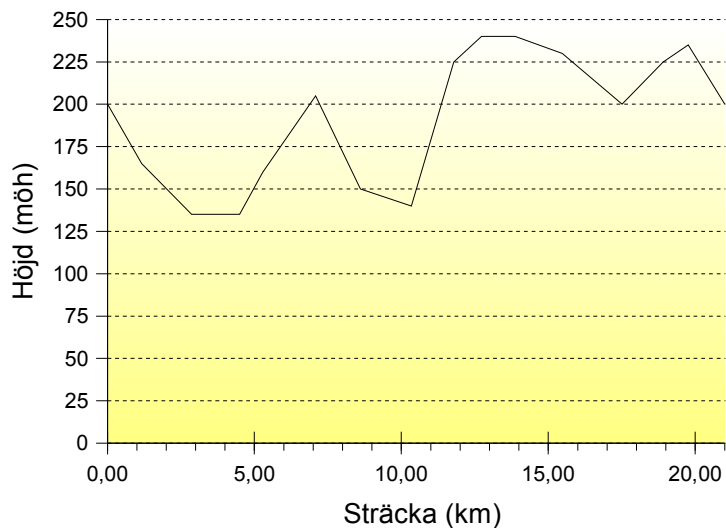

# Rökulla 100 & Lilla Rökulla

## Blå slinga - 42km

## Röd slinga - 37km

## Gul slinga - 21km

Rökulla 100  
*Blå+Röd+Gul*

Lilla Rökulla  
*Röd+Gul*