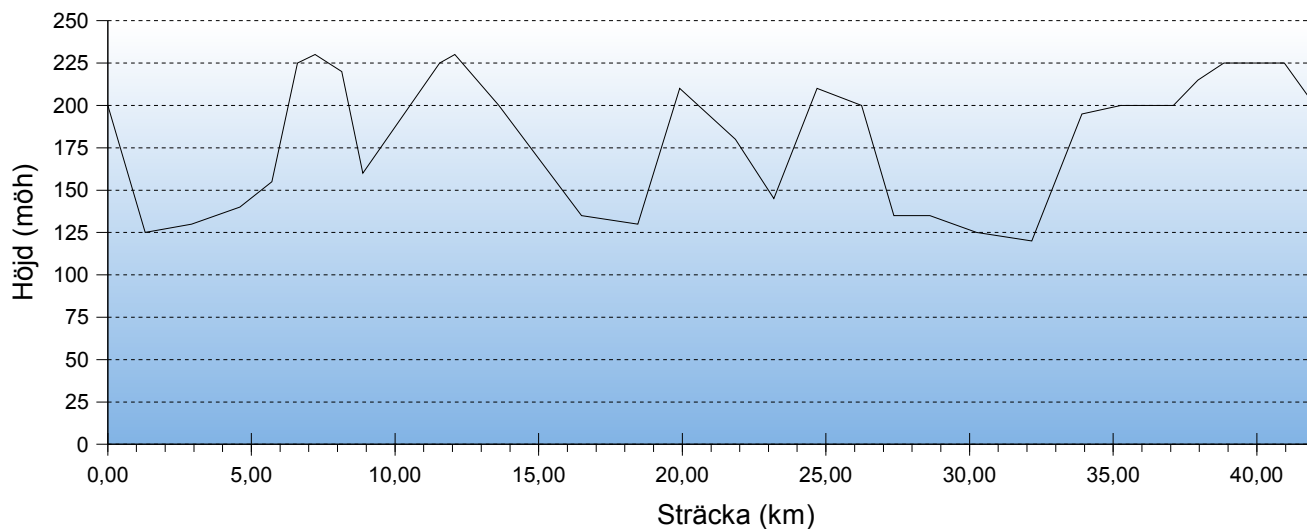

# Rökulla 100 & Lilla Rökulla

## Blå slinga - 42km

## Röd slinga - 37km

## Gul slinga - 21km

Rökulla 100  
*Blå+Röd+Gul*

Lilla Rökulla  
*Röd+Gul*