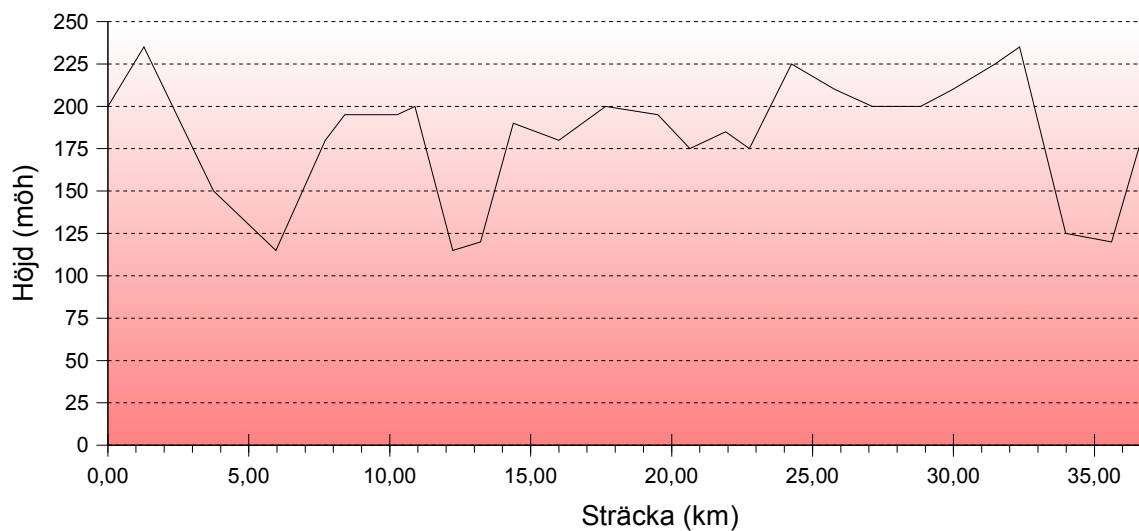

# Rökulla 100 & Lilla Rökulla

## Blå slinga - 42km

## Röd slinga - 37km

## Gul slinga - 21km

Rökulla 100  
*Blå+Röd+Gul*

Lilla Rökulla  
*Röd+Gul*